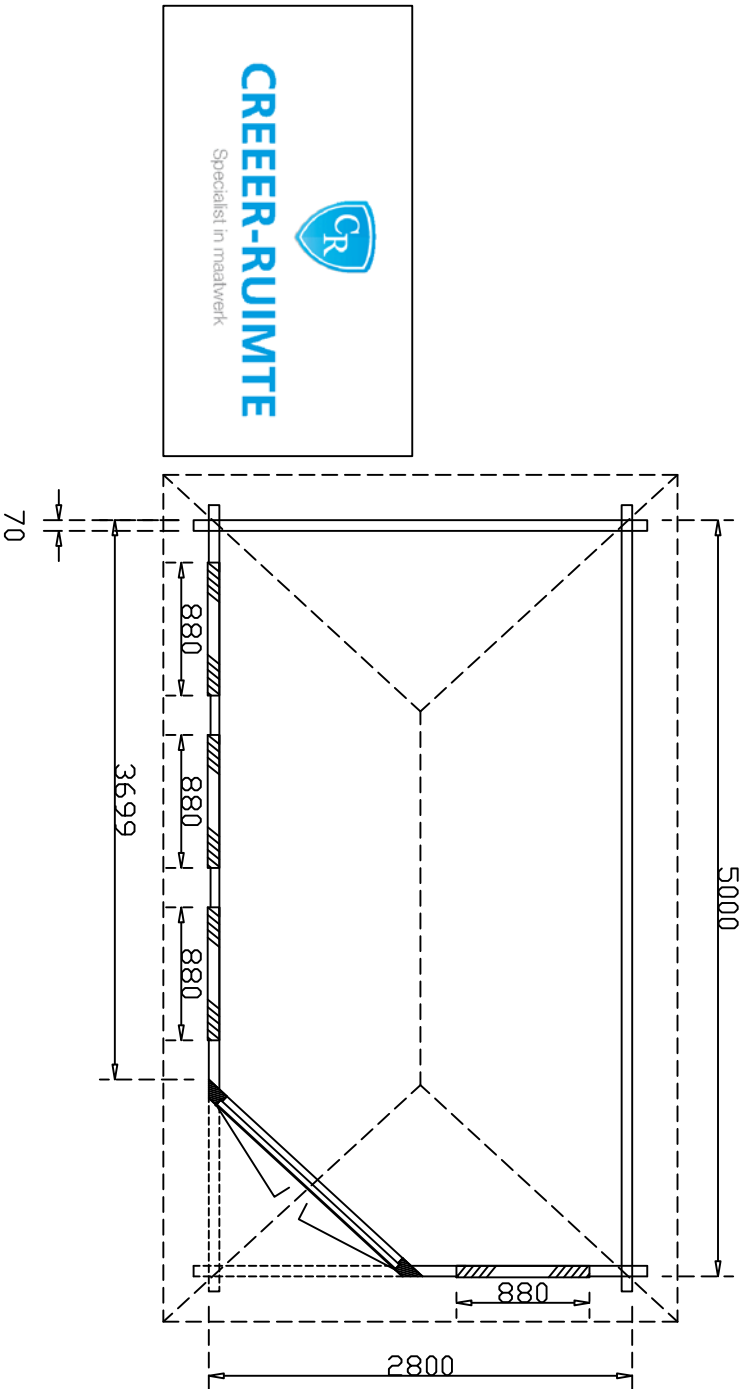

Plattegrond

5-Hoek Tuinkantoor
280cm X 500cm Piramide dak

1:50

CREEER-RUIMTE
Specialist in maatwerk

Linkerzijde

S-Hoek Tuinkantoor
280cm X 500cm Piramide dak

1:50

Rechterzijde

5-Hoek Tuinkantoor
280cm X 500cm Piramide dak

Achterzijde

5-Hoek Tuinkantoor
280cm X 500cm Piramide dak

Voorzijde

5-Hoek Tuinkartoor
280cm X 500cm Piramide dak