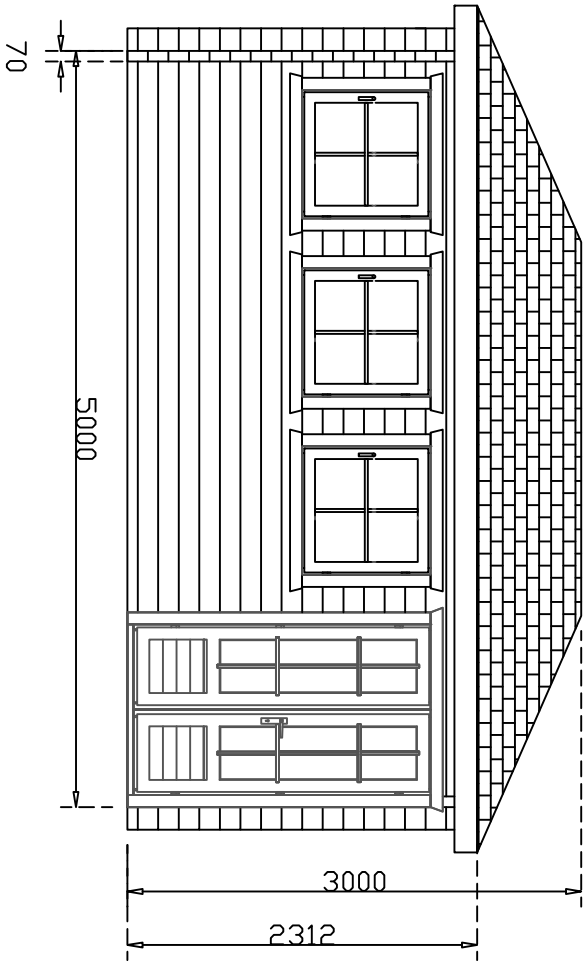

Plattegrond

5-Hoek Tuinkantoor
280cm X 500cm Piramide dak

1:50

CREEER-RUIMTE
Specialist in maatwerk

Linkerzijde

S-Hoek Tuinkantoor
280cm X 500cm Piramide dak

1:50

Rechterzijde

5-Hoek Tuinkantoor
280cm X 500cm Piramide dak

Achterzijde

5-Hoek Tuinkantoor
280cm X 500cm Piramide dak

Voorzijde

5-Hoek Tuinkartoor
280cm X 500cm Piramide dak