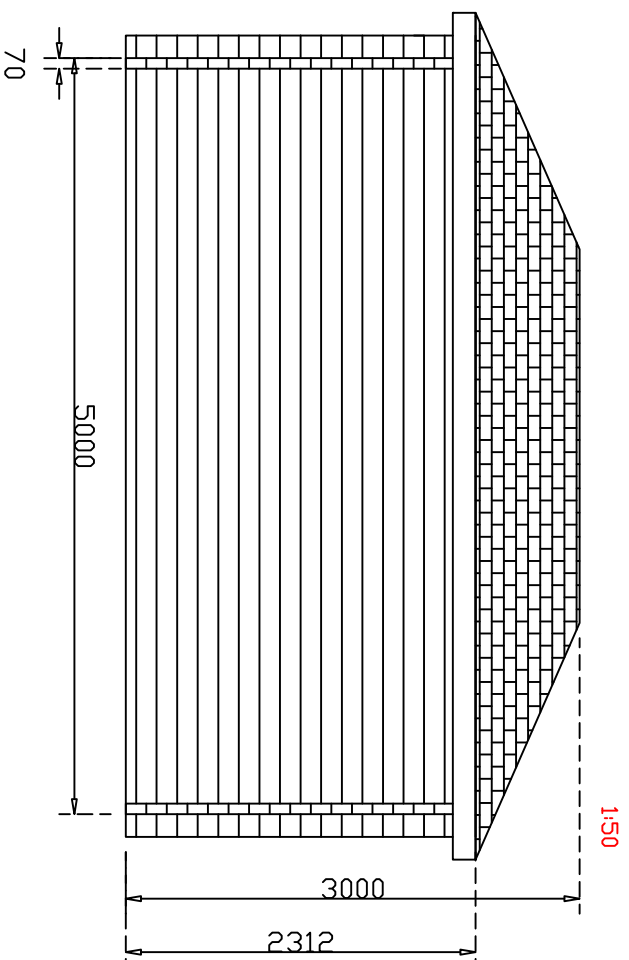

Plattegrond

5-Hoek Tuinkantoor
280cm X 500cm Piramide dak

1:50

CREEER-RUIMTE
Specialist in maatwerk

Linkerzijde

S-Hoek Tuinkantoor
280cm X 500cm Piramide dak

1:50

Rechterzijde

5-Hoek Tuinkantoor
280cm X 500cm Piramide dak

Achterzijde

5-Hoek Tuinkantoor
280cm X 500cm Piramide dak

Voorzijde

5-Hoek Tuinkartoor
280cm X 500cm Piramide dak