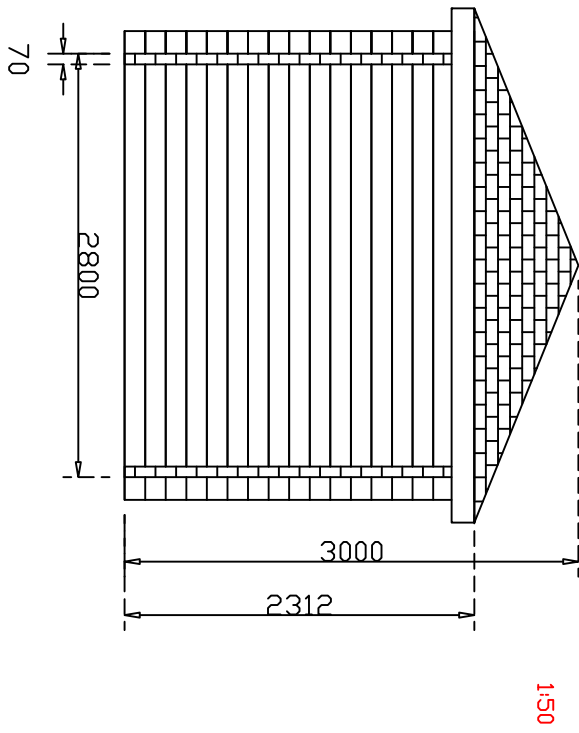

Plattegrond

5-Hoek Tuinkantoor
280cm X 500cm Piramide dak

1:50

CREEER-RUIMTE
Specialist in maatwerk

Linkerzijde

S-Hoek Tuinkantoor
280cm X 500cm Piramide dak

1:50

Rechterzijde

5-Hoek Tuinkantoor
280cm X 500cm Piramide dak

Achterzijde

5-Hoek Tuinkantoor
280cm X 500cm Piramide dak

Voorzijde

5-Hoek Tuinkartoor
280cm X 500cm Piramide dak